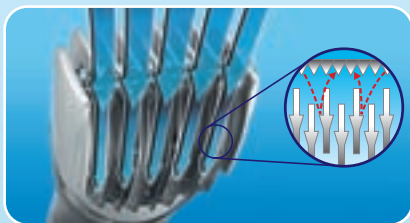

Насадка, предотвращающая разлетание волос при стрижке

ER221

Машинка для стрижки волос/триммер

- Лезвия из нержавеющей стали
- Скорость стрижки – 30 000 волос/сек
- Дополнительная насадка для стрижки
- Насадка для филировки
- Возможность влажной чистки
- Удобный поворотный переключатель высоты стрижки (14 уровней высоты стрижки – от 1 до 20 мм)
- Возможность работы от аккумулятора/сети
- Время зарядки – 1 час
- Индикатор зарядки аккумулятора
- Непрерывная работа от аккумулятора – 50 минут
- Встроенный мини-триммер
- Адаптация к любому напряжению